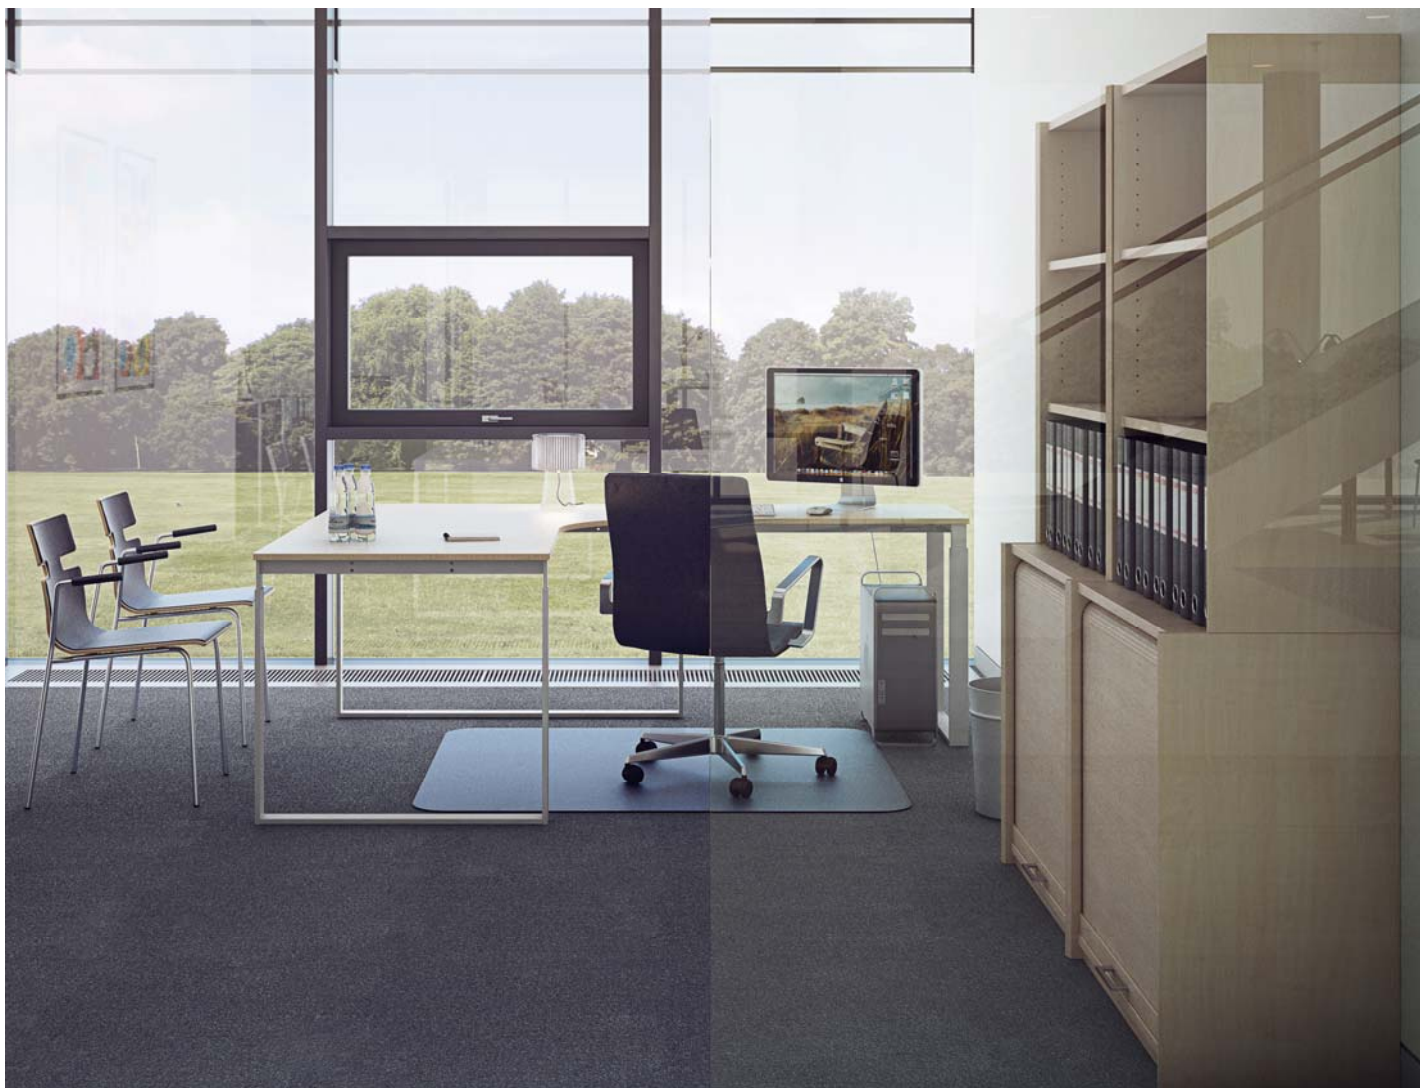

FRAME

Tables Réglages manuel

Hauteur Fixe 72cm s ou bien Réglage: Manuel Hauteur ajustable: 70,5-85,0 cm

Piètement Nouveaux Coloris:

Blanc

Noir

Gris Clair (Alu)

FRAME

Coloris des plateaux
Tables Fixes ou à Réglages manuels

HÊTRE

PLACAGE
OU
STRATIFIE

BOULOT

PLACAGE

ERABLE

DECOR LAMINATE
OU
STRATIFIE

ANTHRACITE